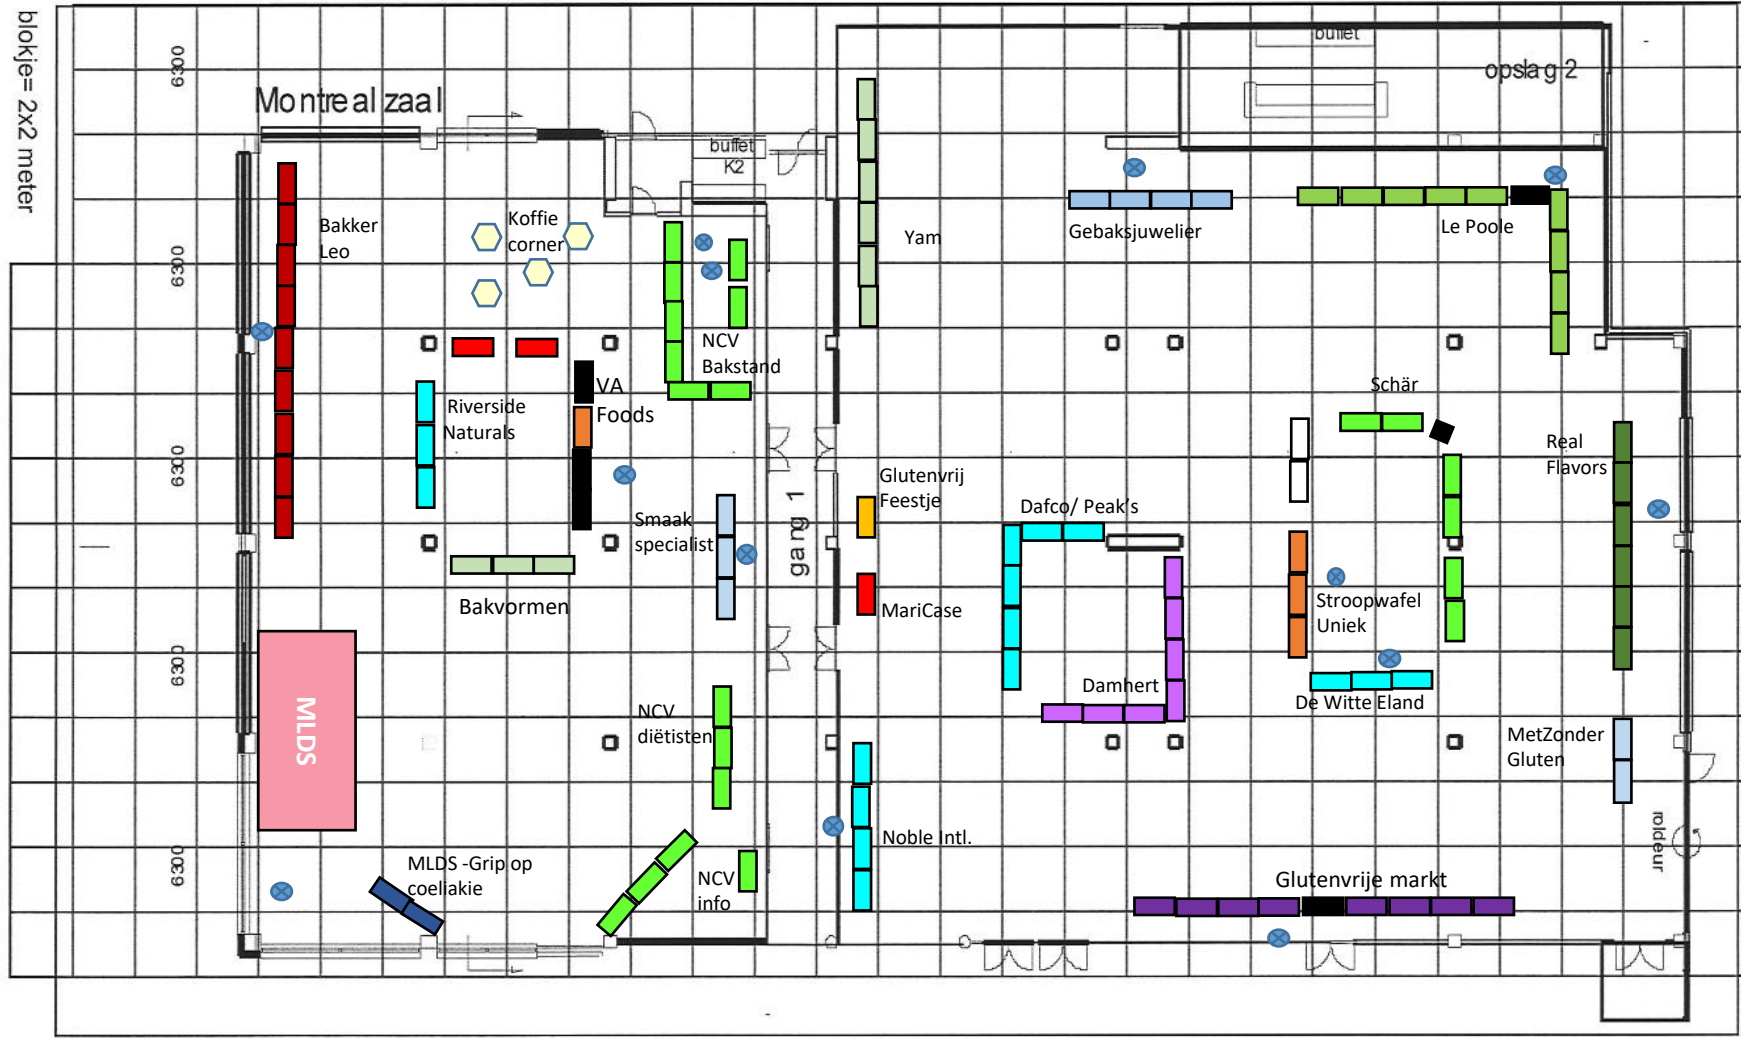

blokje = 2x2 meter

New York-zaal